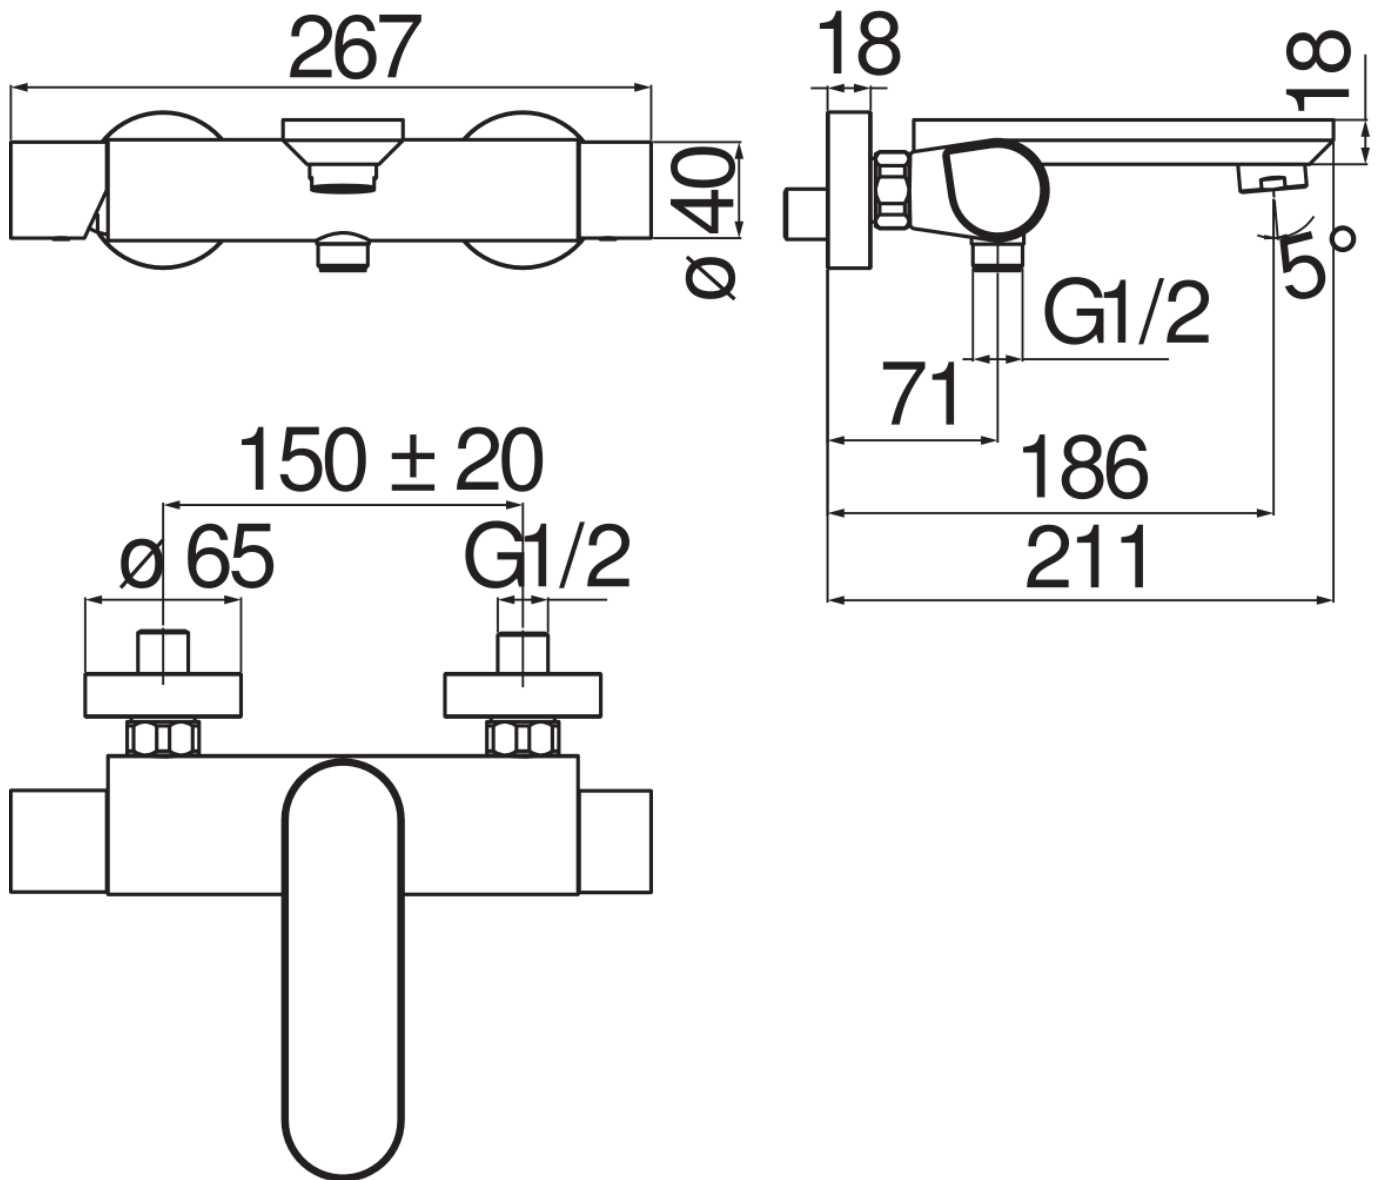

SPECIFICHE

Monocomando esterno

Chrome

Aeratore anticalcare M 28 x 1

Uscita ø 1/2"

Limitatore di portata con freno al 50%

Imballo: 37,1 x 23,7 x 11 cm / 0,009671 m<sup>3</sup> / 2,2 kg

CERTIFICAZIONI

DIAGRAMMA DI PORTATA: ACQUA CALDA/FREDDA

DIAGRAMMA DI PORTATA: ACQUA MISCELATA